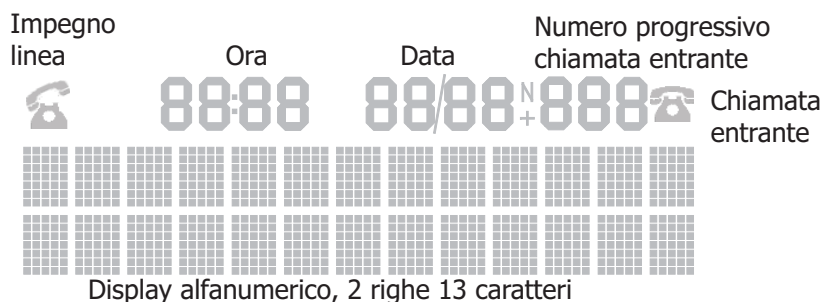

DISPLAY DEL TELEFONO

Il display del telefono **XF-phone TA15** offre le informazioni su tre righe. La prima riga è dedicata ad icone informative ed alla indicazione di ora e data della chiamata.

Le altre due righe, ciascuna di 13 caratteri alfanumerici, offrono informazioni sul funzionamento del sistema, la durata della conversazione e l'identificativo del chiamante.

L'identificativo del chiamante viene visualizzato in "modalità estesa" (numero chiamante, nome, data e ora), qualora il servizio sia impostato "attivo".